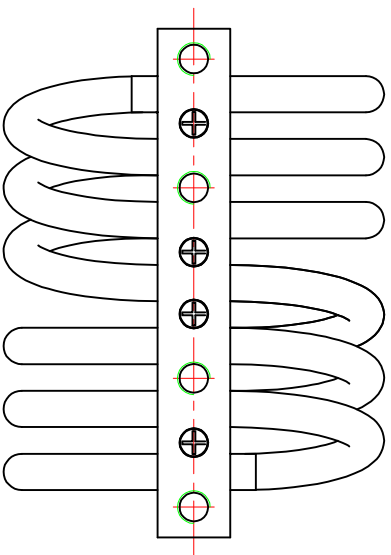

A

B

C

D

图号	WD90-90L-91LM	图名	WD90-90L-91LM
比例	1:1	日期	
设计		审核	
工艺		批准	
制图		日期	
校对		日期	
审核		日期	
批准		日期	
工艺		日期	

钢绳隔离器  
Wire Rope  
Vibration Isolator

外形尺寸图  
Dimension Drawing

WD90-90L-91LM		WD90-90L-91LM	
图号	WD90-90L-91LM	图名	WD90-90L-91LM
比例	1:1	日期	
设计		审核	
工艺		批准	
制图		日期	
校对		日期	
审核		日期	
批准		日期	
工艺		日期	