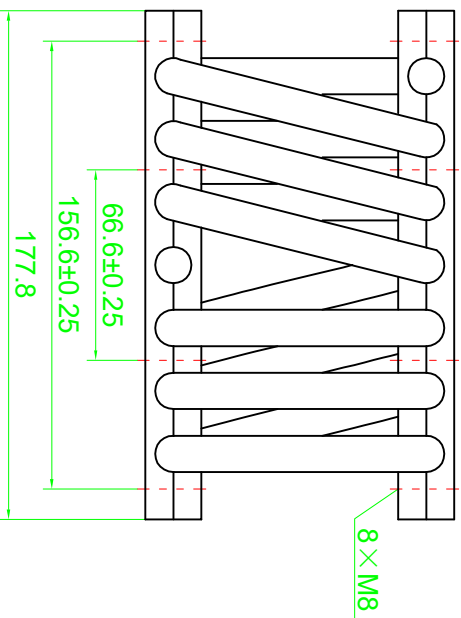

A

B

C

D

图号	WD90-90L-91LM	图名	WD90-90L-91LM
比例	1:1	日期	
设计		审核	
工艺		批准	
制图		日期	
校对		日期	
审核		日期	
批准		日期	
工艺		日期	

钢绳隔离器  
Wire Rope  
Vibration Isolator

外形尺寸图  
Dimension Drawing

WD90-90L-91LM		WD90-90L-91LM	
图号	WD90-90L-91LM	图名	WD90-90L-91LM
比例	1:1	日期	
设计		审核	
工艺		批准	
制图		日期	
校对		日期	
审核		日期	
批准		日期	
工艺		日期	