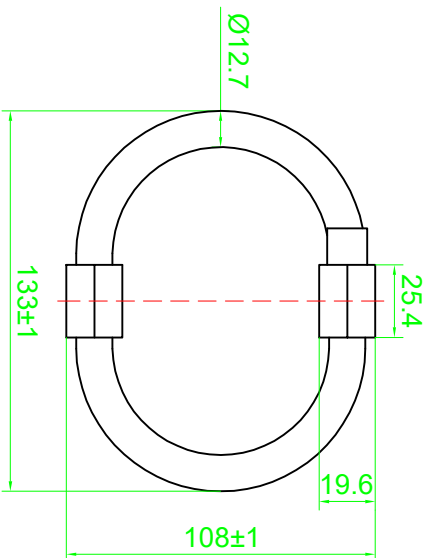

A

B

C

D

图号	WD90-90L-91LM	图名	WD90-90L-91LM
比例	1:1	日期	
设计		审核	
工艺		批准	
制图		日期	
校对		日期	
审核		日期	
批准		日期	
工艺		日期	

钢绳隔离器  
Wire Rope  
Vibration Isolator

外形尺寸图  
Dimension Drawing

WD90-90L-91LM		WD90-90L-91LM	
图号	WD90-90L-91LM	图名	WD90-90L-91LM
比例	1:1	日期	
设计		审核	
工艺		批准	
制图		日期	
校对		日期	
审核		日期	
批准		日期	
工艺		日期	